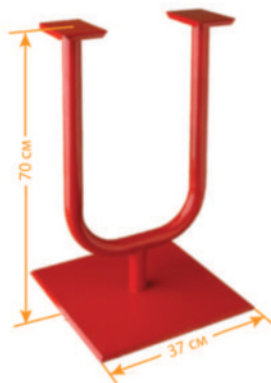

Базовые цвета: ● Красный ● Синий ● Желтый

Модель	Размер (см)	Вес (кг)
Running Ball	116x40x40	26,0

СТОЙКИ ДЛЯ ТА

Одиная стойка

Вес: 10кг

Двойная одноуровневая

Вес: 14кг

Двойная разноуровневая

Вес: 13кг

Двойная двухуровневая

Вес: 10кг

Одиная стойка «Смайл»

Вес: 6,6кг

Двойная стойка «Смайл»

Вес: 9кг

✓ Производство стоек и швеллеров под заказ, в индивидуальном цветовом решении. Возможности и условия уточняйте у менеджеров.