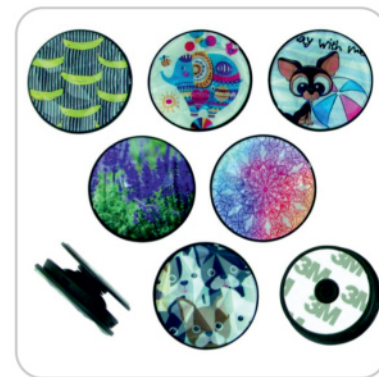

Держатель для
смартфона попсокет