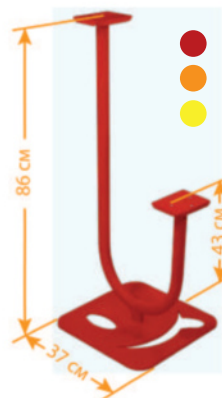

Вес: 13кг

Двойная двухуровневая

Вес: 10кг

Одиная стойка «Смайл»

Вес: 6,6кг

Двойная стойка «Смайл»

Вес: 9кг

✓ Производство стоек и швеллеров под заказ, в индивидуальном цветовом решении. Возможности и условия уточняйте у менеджеров.