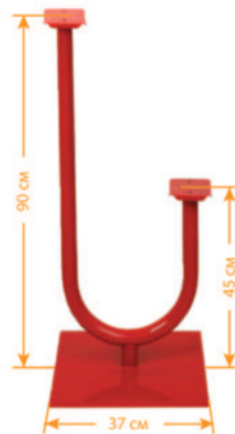

ТОРГОВЫЙ АВТОМАТ RUNNING BALL

Торговый автомат Ранинг Бол предназначен для продажи игрушек в капсулах 45-60 мм и мячей прыгунов 45 мм. К отличительным чертам можно отнести не только его привлекательный вид, благодаря которому обеспечиваются хорошие продажи, но и игровой элемент, так же привлекающий внимание любого ребенка. Отличный автомат для размещения как в торгово-развлекательных центрах, так и на небольших площадях. Свободное перемещение без привязки к электроэнергии позволяют поставить автомат практически в любом месте.

Базовые цвета: ● Красный ● Синий ● Желтый

Модель	Размер (см)	Вес (кг)
Running Ball	116x40x40	26,0

СТОЙКИ ДЛЯ ТА

Одиная стойка

Вес: 10кг

Двойная одноуровневая

Вес: 14кг

Двойная разноуровневая

Вес: 13кг

Двойная двухуровневая

Вес: 10кг

Одиная стойка «Смайл»

Вес: 6,6кг

Двойная стойка «Смайл»

Вес: 9кг

✓ Производство стоек и швеллеров под заказ, в индивидуальном цветовом решении. Возможности и условия уточняйте у менеджеров.