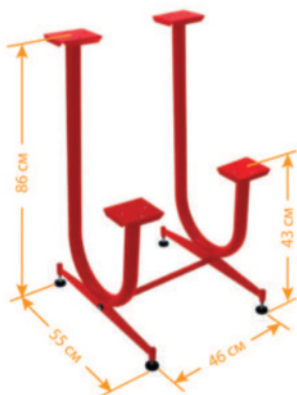

ТОРГОВЫЙ АВТОМАТ RUNNING BALL

Торговый автомат Ранинг Бол предназначен для продажи игрушек в капсулах 45-60 мм и мячей прыгунов 45 мм. К отличительным чертам можно отнести не только его привлекательный вид, благодаря которому обеспечиваются хорошие продажи, но и игровой элемент, так же привлекающий внимание любого ребенка. Отличный автомат для размещения как в торгово-развлекательных центрах, так и на небольших площадях. Свободное перемещение без привязки к электроэнергии позволяют поставить автомат практически в любом месте.

Базовые цвета: ● Красный ● Синий ● Желтый

Модель	Размер (см)	Вес (кг)
Running Ball	116x40x40	26,0

СТОЙКИ ДЛЯ ТА

Одиная стойка

Вес: 10кг

Двойная одноуровневая

Вес: 14кг

Двойная разноуровневая

Вес: 13кг

Двойная двухуровневая

Вес: 10кг

Одиная стойка «Смайл»

Вес: 6,6кг

Двойная стойка «Смайл»

Вес: 9кг

✓ Производство стоек и швеллеров под заказ, в индивидуальном цветовом решении. Возможности и условия уточняйте у менеджеров.