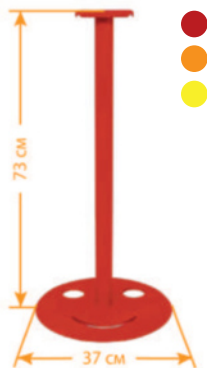

Базовые цвета: ● Красный ● Синий ● Желтый

Модель	Размер (см)	Вес (кг)
Running Ball	116x40x40	26,0

СТОЙКИ ДЛЯ ТА

Одиная стойка

Вес: 10кг

Двойная одноуровневая

Вес: 14кг

Двойная разноуровневая

Вес: 13кг

Двойная двухуровневая

Вес: 10кг

Одиная стойка «Смайл»

Вес: 6,6кг

Двойная стойка «Смайл»

Вес: 9кг

✓ Производство стоек и швеллеров под заказ, в индивидуальном цветовом решении. Возможности и условия уточняйте у менеджеров.