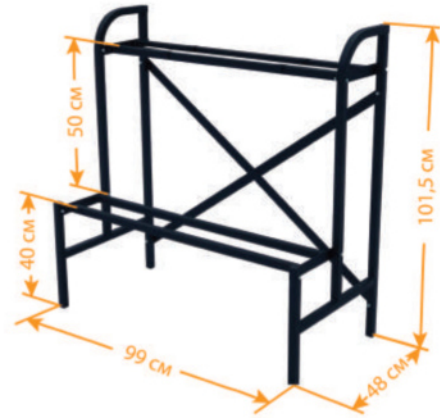

Стойка сборная
«Старт»

Вес: 10кг